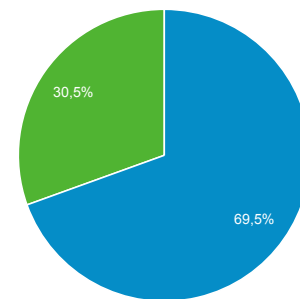

Odbiorcy ogółem

Wszyscy użytkownicy
100,00% Użytkownicy

1 gru 2019 - 3 mar 2020

Ogółem

Użytkownicy
406 617

Nowi użytkownicy
348 557

Sesje
2 225 498

Sesje na użytkownika
5,47

Odsłony
10 293 054

Strony/sesja
4,63

Śr. czas trwania sesji
00:03:32

Współczynnik odrzuceń
38,70%

■ New Visitor ■ Returning Visitor

Język	Użytkownicy	% Użytkownicy
1. pl-pl	259 181	61,94%
2. pl	139 338	33,30%
3. en-us	12 669	3,03%
4. en-gb	2 256	0,54%
5. c	1 268	0,30%
6. de-de	416	0,10%
7. fr-fr	356	0,09%
8. ru-ru	269	0,06%
9. en	221	0,05%
10. it-it	197	0,05%