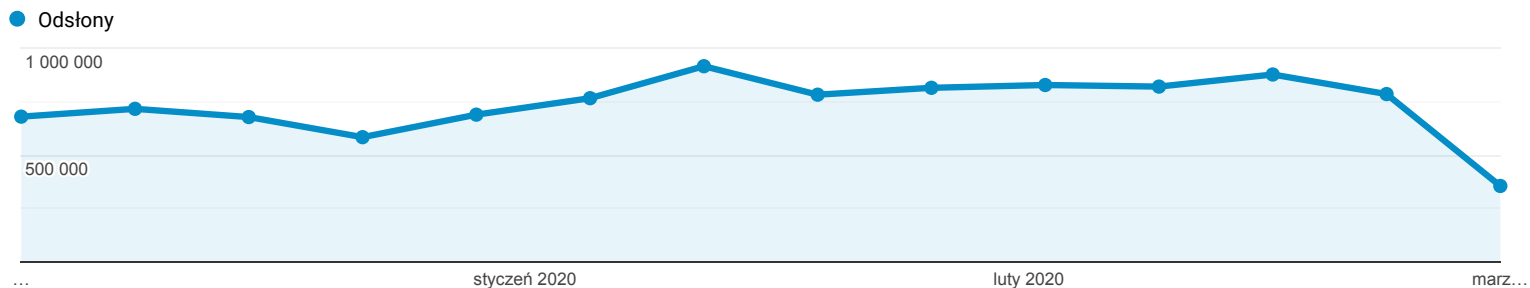

Odbiorcy ogółem

Wszyscy użytkownicy
100,00% Użytkownicy

1 gru 2019 - 3 mar 2020

Ogółem

Użytkownicy
406 617

Nowi użytkownicy
348 557

Sesje
2 225 498

Sesje na użytkownika
5,47

Odsłony
10 293 054

Strony/sesja
4,63

Śr. czas trwania sesji
00:03:32

Współczynnik odrzuceń
38,70%

■ New Visitor ■ Returning Visitor

Język	Użytkownicy	% Użytkownicy
1. pl-pl	259 181	61,94%
2. pl	139 338	33,30%
3. en-us	12 669	3,03%
4. en-gb	2 256	0,54%
5. c	1 268	0,30%
6. de-de	416	0,10%
7. fr-fr	356	0,09%
8. ru-ru	269	0,06%
9. en	221	0,05%
10. it-it	197	0,05%